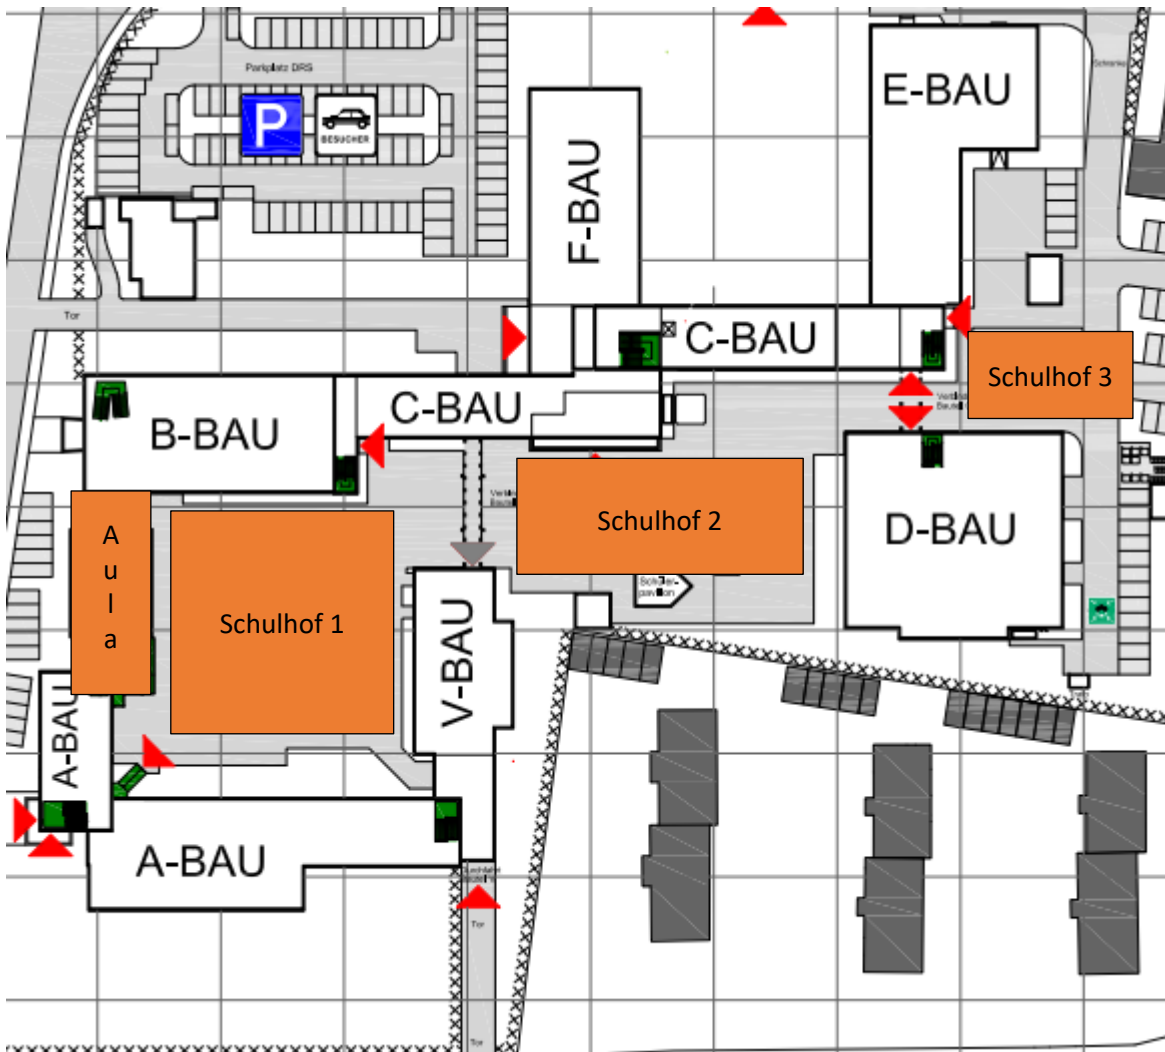

**Lageplan zur 5. Neuwieder Ausbildungsmesse am 07.05.2026**

Entdecke über 80 regionale Unternehmen und unzählige Aus- und Weiterbildungsmöglichkeiten!

Deine Top 5 Ausbildungsbetriebe:

Unternehmen

Standnummer Ort

- 1.
- 2.
- 3.
- 4.
- 5.

**Aula:**

- 1 Lohmann & Rauscher
- 2 Sauer & Knorr
- 3 Evangelisches Klinikum Westerwald
- 4 B. Braun Gesundheitservice
- 5 Stiftung Bildung
- 6 Evangelische Sozialstation Straßenhaus
- 7 Heinrich Haus
- 8 GSD Seniorenheime Oberbieber
- 9 Korian Seniorenzentrum
- 10 BBS Alice Salomon Schule
- 11 Dr. Schmidt und Partner
- 12 VR Bank RheinAhrEifel
- 13 DRK Rettungsdienst
- 14 Steuerberater-Kammer RLP
- 15 Finanzamt Neuwied
- 16 Hauptzollamt
- 17 Debeka
- 18 Sparkasse Neuwied

**Vorräume zur Aula (OG):**

- 19 Agentur für Arbeit
- 20 Jobcenter
- 21 Kreisverwaltung Neuwied
- 22 Stadtverwaltung Neuwied

**Vorräume zur Aula (EG):**

- 23 dm drogerie markt
- 24 66 Minuten
- 25 Edeka
- 26 DHL