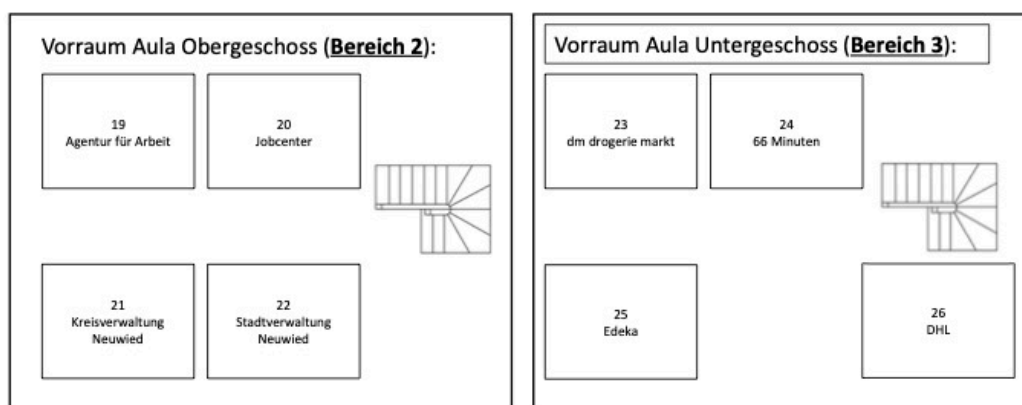

13. DRK Rettungsdienst
14. Steuerberater-Kammer RLP
15. Finanzamt Neuwied
16. Hauptzollamt
17. Debeka
18. Sparkasse Neuwied

Vorräume zur Aula

Aula (Bereiche 2 und 3)

Vorraum Aula OG & UG

OG

19. Agentur für Arbeit
20. Jobcenter
21. Kreisverwaltung Neuwied
22. Stadtverwaltung Neuwied

EG

23. dm drogerie markt
24. 66 Minuten
25. Edeka
26. DHL