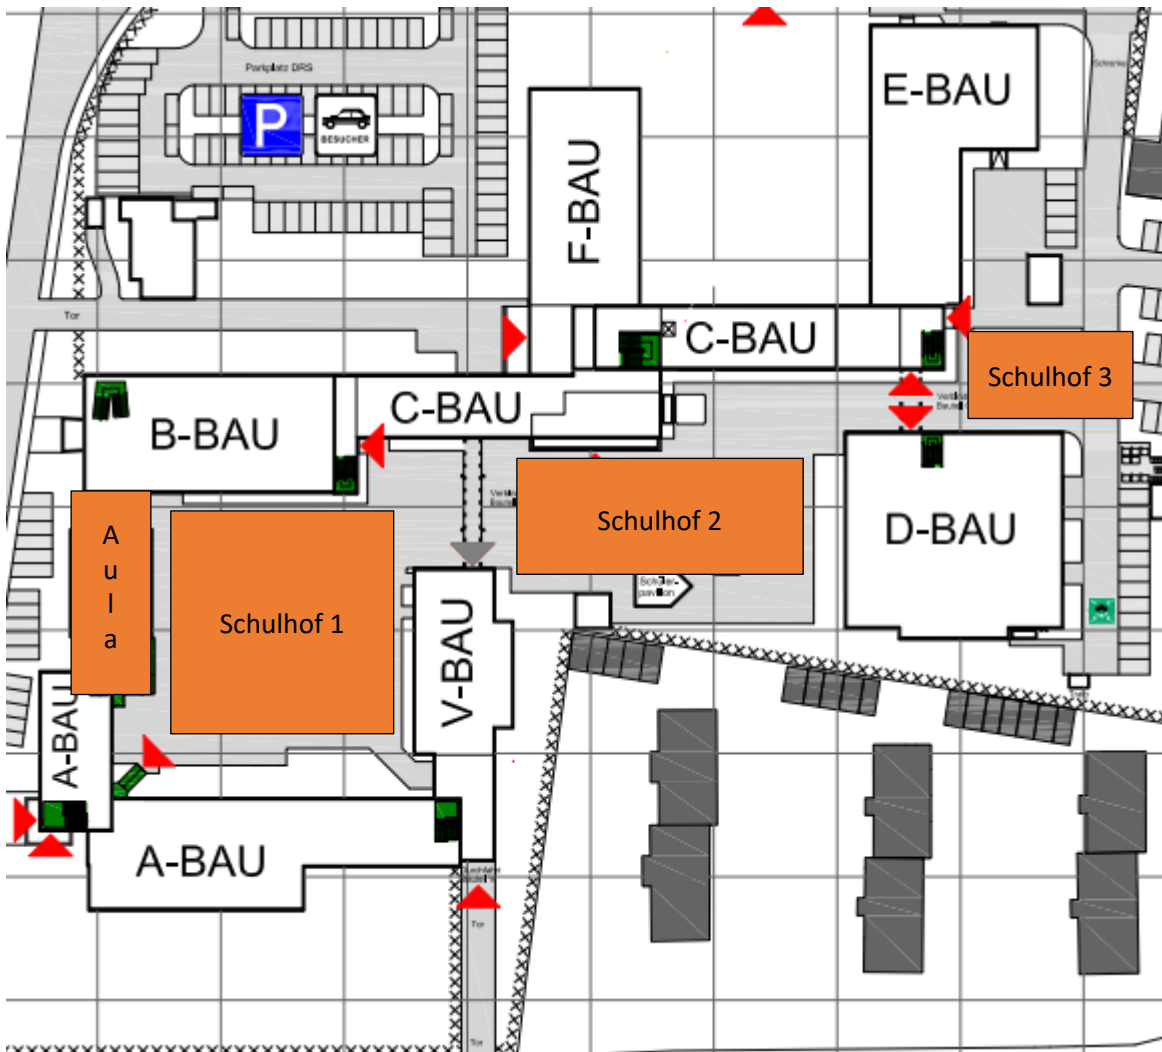

Lageplan zur 5. Neuwieder Ausbildungsmesse am 07.05.2026

Entdecke über 80 regionale Unternehmen und unzählige Aus- und Weiterbildungsmöglichkeiten!

Deine Top 5 Ausbildungsbetriebe:

	Unternehmen	Standnummer	Ort
1.			
2.			
3.			
4.			
5.			

Aula:

- 1 Lohmann & Rauscher
- 2 Sauer & Knorr
- 3 Evangelisches Krankenhaus Dierdorf/Selters
- 4 B. Braun Gesundheitsservice
- 5 66 Minuten
- 6 Evangelische Sozialstation Straßenhaus
- 7 Heinrich Haus
- 8 GSD Seniorenheime Oberbieber
- 9 Korian Seniorenzentrum
- 10 BBS Alice Salomon Schule
- 11 Dr. Schmidt und Partner
- 12 VR Bank RheinAhrEifel
- 13 DRK Rettungsdienst
- 14 Steuerberater-Kammer RLP
- 15 Finanzamt Neuwied
- 16 Hauptzollamt
- 17 Debeka
- 18 Sparkasse Neuwied

Vorräume zur Aula (OG):

- 19 Agentur für Arbeit
- 20 Jobcenter
- 21 Kreisverwaltung Neuwied
- 22 Stadtverwaltung Neuwied

Vorräume zur Aula (EG):

- 23 dm drogerie markt
- 24 Norma
- 25 Stiftung Bildung
- 26 Edeka