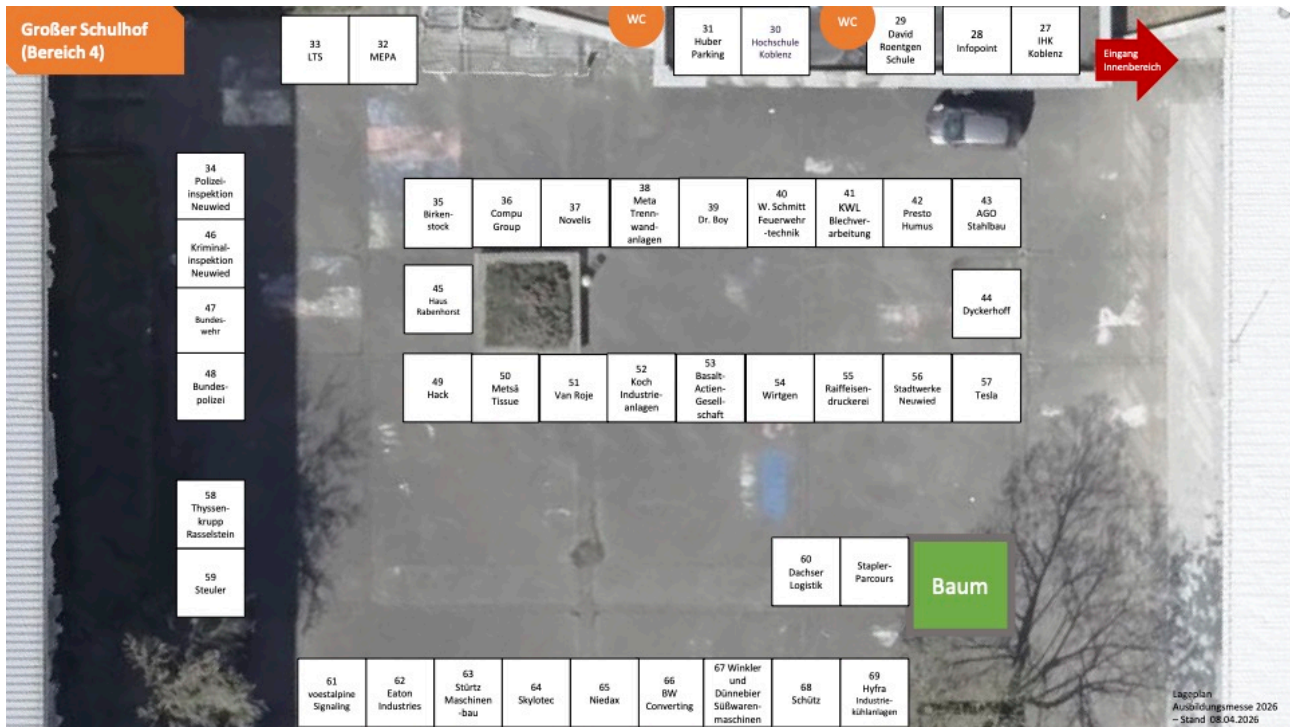

- 16. Hauptzollamt
- 17. Debeka
- 18. Sparkasse Neuwied

Aula (Bereiche 2 und 3)

Aula (Bereiche 2 und 3)

Vorraum Aula OG & UG

Lageplan
Ausbildungsmesse 2026
— Stand 08.04.2025

Bereich 2

- 19. Agentur für Arbeit
- 20. Jobcenter
- 21. Kreisverwaltung Neuwied
- 22. Stadtverwaltung Neuwied

Bereich 3

- 23. dm drogerie markt
- 24. Norma
- 25. Stiftung Bildung
- 26. Edeka

Großer Schulhof (Bereich 4)

- 27. IHK Koblenz
- 28. Infopoint
- 29. David-Roentgen-Schule
- 30. Hochschule Koblenz
- 31. Huber Parking
- 32. MEPA
- 33. LTS
- 34. Polizeiinspektion Neuwied
- 35. Birkenstock
- 36. Compu Group
- 37. Novelis
- 38. Meta Trennwandanlagen
- 39. Dr. Boy
- 40. W. Schmitt Feuerwehrtechnik
- 41. KWL Blechverarbeitung
- 42. Presto Humus
- 43. AGO Stahlbau
- 44. Dyckerhoff
- 45. Haus Rabenhorst
- 46. Kriminalinspektion Neuwied
- 47. Bundeswehr