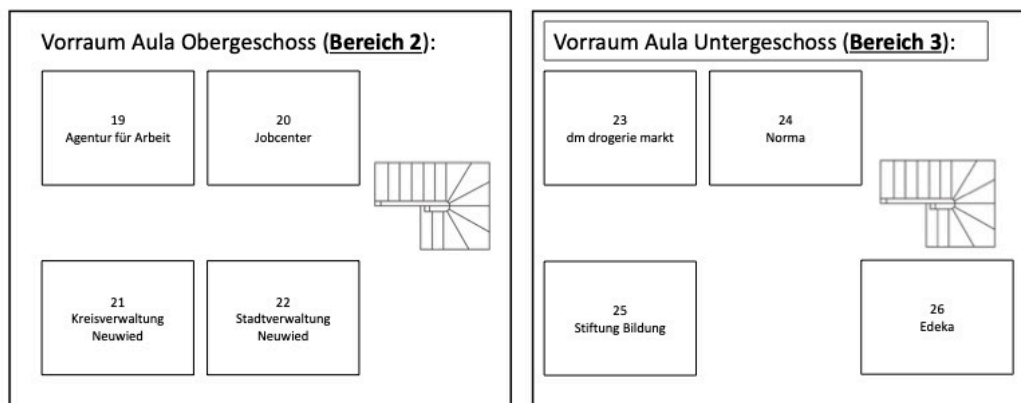

16. Hauptzollamt
17. Debeka
18. Sparkasse Neuwied

Aula (Bereiche 2 und 3)

Aula (Bereiche 2 und 3)

Vorraum Aula OG & UG

Bereich 2

19. Agentur für Arbeit
20. Jobcenter
21. Kreisverwaltung Neuwied
22. Stadtverwaltung Neuwied

Bereich 3

23. dm drogerie markt
24. Norma
25. Stiftung Bildung
26. Edeka