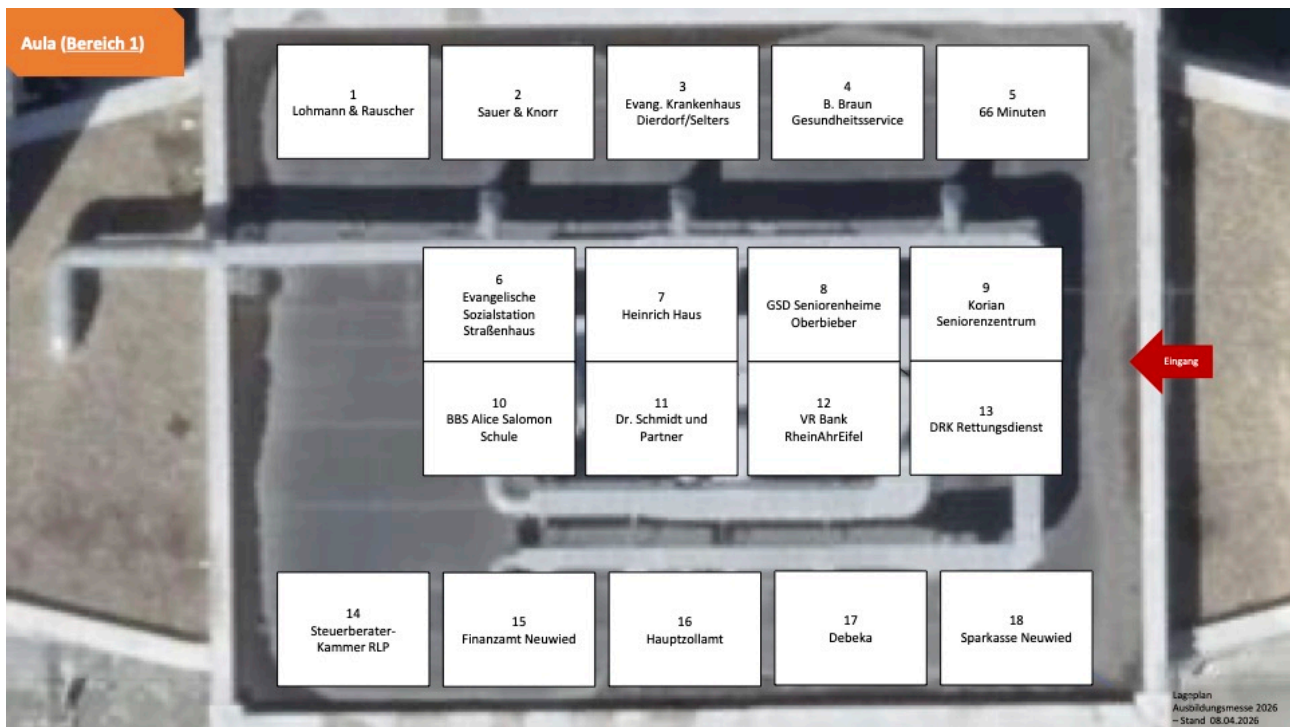

Übersicht aller Aussteller nach Bereichen.

Aula (Bereich 1)

1. Lohmann & Rauscher
2. Sauer & Knorr
3. Evangelisches Krankenhaus Dierdorf/Selters
4. B. Braun Gesundheitsservice
5. 66 Minuten
6. Evangelische Sozialstation Straßenhaus
7. Heinrich Haus
8. GSD Seniorenheime Oberbieber
9. Korian Seniorenzentrum
10. BBS Alice Salomon Schule
11. Dr. Schmidt und Partner
12. VR Bank RheinAhrEifel
13. DRK Rettungsdienst
14. Steuerberater-Kammer RLP
15. Finanzamt Neuwied

- 16. Hauptzollamt
- 17. Debeka
- 18. Sparkasse Neuwied

Aula (Bereiche 2 und 3)

Aula (Bereiche 2 und 3)

Vorraum Aula OG & UG

Lageplan
Ausbildungsmesse 2026
— Stand 08.04.2025

Bereich 2

- 19. Agentur für Arbeit
- 20. Jobcenter
- 21. Kreisverwaltung Neuwied
- 22. Stadtverwaltung Neuwied

Bereich 3

- 23. dm drogerie markt
- 24. Norma
- 25. Stiftung Bildung
- 26. Edeka

Großer Schulhof (Bereich 4)

- 27. IHK Koblenz
- 28. Infopoint
- 29. David-Roentgen-Schule
- 30. Hochschule Koblenz
- 31. Huber Parking
- 32. MEPA
- 33. LTS
- 34. Polizeiinspektion Neuwied
- 35. Birkenstock
- 36. Compu Group
- 37. Novelis
- 38. Meta Trennwandanlagen
- 39. Dr. Boy
- 40. W. Schmitt Feuerwehrtechnik
- 41. KWL Blechverarbeitung
- 42. Presto Humus
- 43. AGO Stahlbau
- 44. Dyckerhoff
- 45. Haus Rabenhorst
- 46. Kriminalinspektion Neuwied
- 47. Bundeswehr