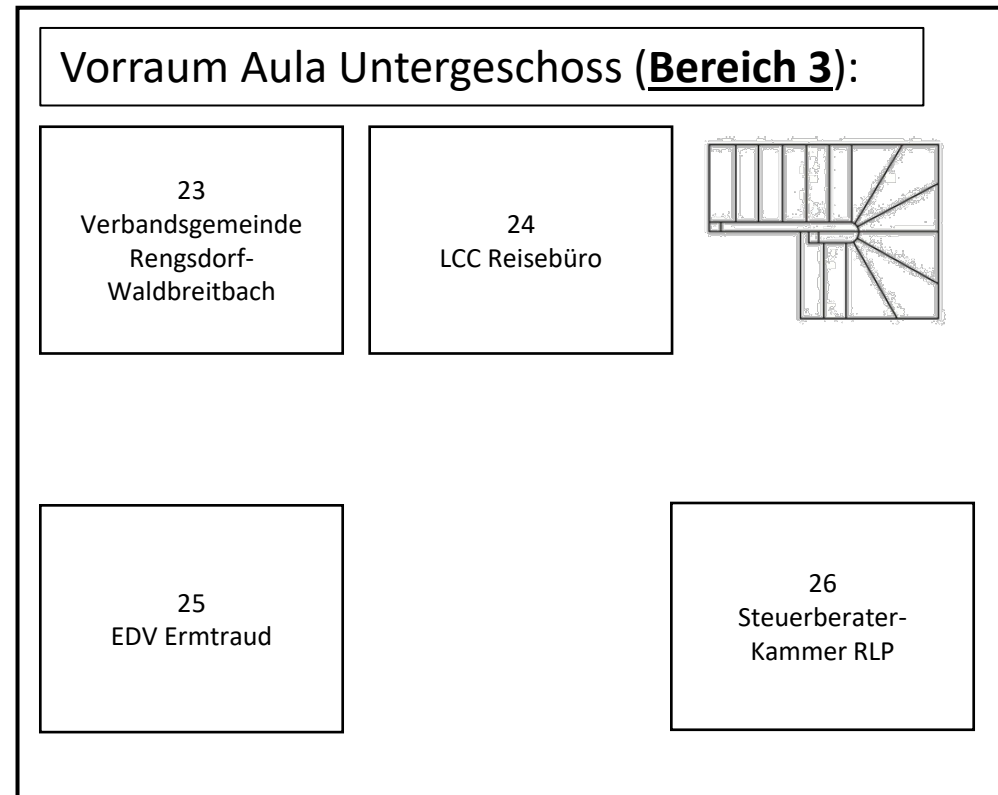

Aula (Bereich 1)

1
Verbundkrankenhaus/
Pflegefachschule Linz-
Remagen

2
Evangelische
Sozialstation
Straßenhaus

3
procuritas

4
Sauer & Knorr

5
Rosen Apotheke

6
Heilpädagogisch-
Therapeutisches
Zentrum

7
Heinrich Haus

8
Ambulante
Krankenpflege Riehl

9
B. Braun
Gesundheitsservice
GmbH

10
DRK Rettungsdienst
Rhein-Lahn-
Westerwald gGmbH

11
Evang. Krankenhaus
Dierdorf/Selters

12
GSD Seniorenheime
Oberbieber

13
St. Josefshaus -
Franziskanerbrüder
vom Hl. Kreuz

14
Marienhaus

15
Hauptzollamt

16
Finanzamt Neuwied

17
Debeka Versichern-
Bausparen

18
Sparkasse Neuwied

Vorraum Aula OG & UG

Großer Schulhof
(Bereich 4a)

42 Remondis	32 Best4Tires
----------------	------------------

WC

31 Kriminal- inspektion Neuwied	30 Polizei- inspektion Neuwied
--	---

WC

29 Fach- oberschule Asbach

28 66 Minuten

27 IHK Koblenz

Eingang
Innenbereich

33 Novelis